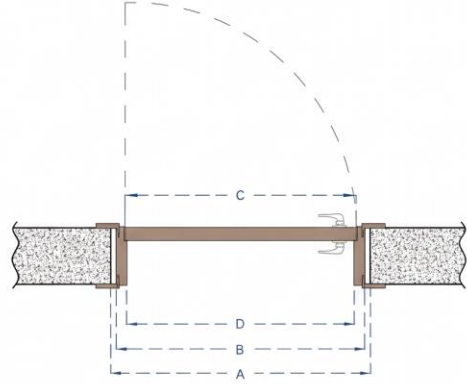

12x80x2200 DÜZ PERVAZ
[DÜZ ve 3D YÜZEY]

18x80x2200 BOMBELİ PERVAZ
[DÜZ ve 3D YÜZEY]

18x80x2200 CAM ÇİTASI
[DÜZ ve 3D YÜZEY]

PERVAZ DETAYLARI / FRAME DETAILS

11cm KASA ve PERVAZ

15cm KASA ve PERVAZ

BİRLEŞTİRME KASA / EXTENDED CASE

TEKNİK DETAYLAR

TEK KANAT KAPI BOY ÖLÇÜLERİ

G Duvar Boy ölçüsü	H Kasa Boy ölçüsü	I Geçiş Boy ölçüsü
2120mm	2105mm	2064mm

TEK KANAT KAPI GENİŞLİK ÖLÇÜLERİ

A Duvar boşluğu	B Kasa ölçüsü	C Kanat ölçüsü	D Geçiş alanı
690-739mm	670mm	600mm	585mm
740-789mm	720mm	650mm	635mm
790-839mm	770mm	700mm	685mm
840-889mm	820mm	750mm	735mm
890-939mm	870mm	800mm	785mm
940-989mm	920mm	850mm	835mm
990-1039mm	970mm	900mm	885mm