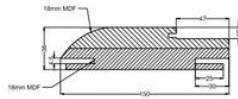

36x150x2100 BOMBELİ KASA
[DÜZ ve 3D YÜZEY]