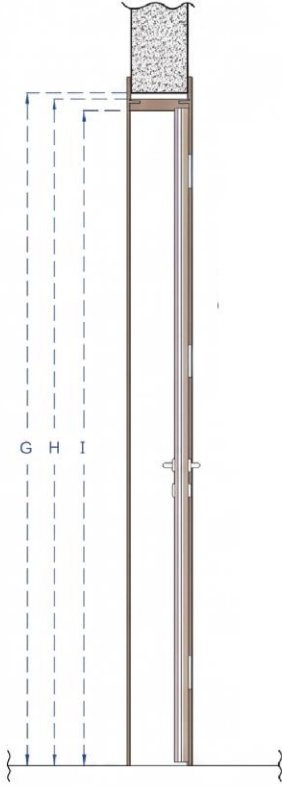

36x110x2100 BOMBELİ KASA
[DÜZ ve 3D YÜZEY]

36x150x2100 BOMBELİ KASA
[DÜZ ve 3D YÜZEY]

36x90x2100 BİRLEŞTİRME
[DÜZ ve 3D YÜZEY]

36x200x2100 BİRLEŞTİRME
[DÜZ ve 3D YÜZEY]

09x80x2200 DÜZ PERVAZ
[DÜZ ve 3D YÜZEY]

12x80x2200 DÜZ PERVAZ
[DÜZ ve 3D YÜZEY]

18x80x2200 BOMBELİ PERVAZ
[DÜZ ve 3D YÜZEY]

18x80x2200 CAM ÇİTASI
[DÜZ ve 3D YÜZEY]

PERVAZ DETAYLARI / FRAME DETAILS

11cm KASA ve PERVAZ

15cm KASA ve PERVAZ

BİRLEŞTİRME KASA / EXTENDED CASE

TEKNİK DETAYLAR

TEK KANAT KAPI BOY ÖLÇÜLERİ

G Duvar Boy ölçüsü	H Kasa Boy ölçüsü	I Geçiş Boy ölçüsü
2120mm	2105mm	2064mm

TEK KANAT KAPI GENİŞLİK ÖLÇÜLERİ

A Duvar boşluğu	B Kasa ölçüsü	C Kanat ölçüsü	D Geçiş alanı
690-739mm	670mm	600mm	585mm
740-789mm	720mm	650mm	635mm
790-839mm	770mm	700mm	685mm
840-889mm	820mm	750mm	735mm
890-939mm	870mm	800mm	785mm
940-989mm	920mm	850mm	835mm
990-1039mm	970mm	900mm	885mm