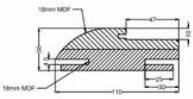

36x110x2100 BOMBELİ KASA
[DÜZ ve 3D YÜZEY]