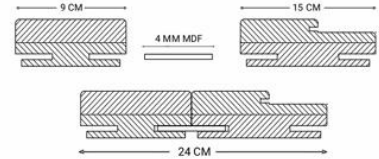

12x80x2200 DÜZ PERVAZ
[DÜZ ve 3D YÜZEY]

18x80x2200 BOMBELİ PERVAZ
[DÜZ ve 3D YÜZEY]

18x80x2200 CAM ÇİTASI
[DÜZ ve 3D YÜZEY]

PERVAZ DETAYLARI / FRAME DETAILS

11cm KASA ve PERVAZ

15cm KASA ve PERVAZ

BİRLEŞTİRME KASA / EXTENDED CASE