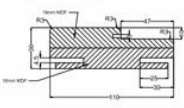

Yüzey: 6 / 12 mm MDF

Kasa: 36 mm Lamine MDF

Pervaz: 9 / 12 / 18 mm MDF

Kanat Dolgu: Kraft Kağıt Petek

KASA & PERVAZ DETAYLARI / CASE & FRAME DETAILS

36x110x2100 DÜZ KASA
[DÜZ ve 3D YÜZEY]

36x150x2100 DÜZ KASA
[DÜZ ve 3D YÜZEY]