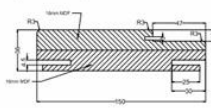

Yüzey: 6 / 12 mm MDF

Kasa: 36 mm Lamine MDF

Pervaz: 9 / 12 / 18 mm MDF

Kanat Dolgu: Kraft Kağıt Petek

KASA & PERVAZ DETAYLARI / CASE & FRAME DETAILS

36x110x2100 DÜZ KASA
[DÜZ ve 3D YÜZEY]

36x150x2100 DÜZ KASA
[DÜZ ve 3D YÜZEY]