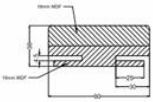

36x90x2100 BİRLEŞTİRME
[DÜZ ve 3D YÜZEY]