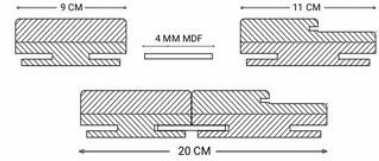

12x80x2200 DÜZ PERVAZ
[DÜZ ve 3D YÜZEY]

18x80x2200 BOMBELİ PERVAZ
[DÜZ ve 3D YÜZEY]

18x80x2200 CAM ÇİTASI
[DÜZ ve 3D YÜZEY]

PERVAZ DETAYLARI / FRAME DETAILS

11cm KASA ve PERVAZ

15cm KASA ve PERVAZ

BİRLEŞTİRME KASA / EXTENDED CASE